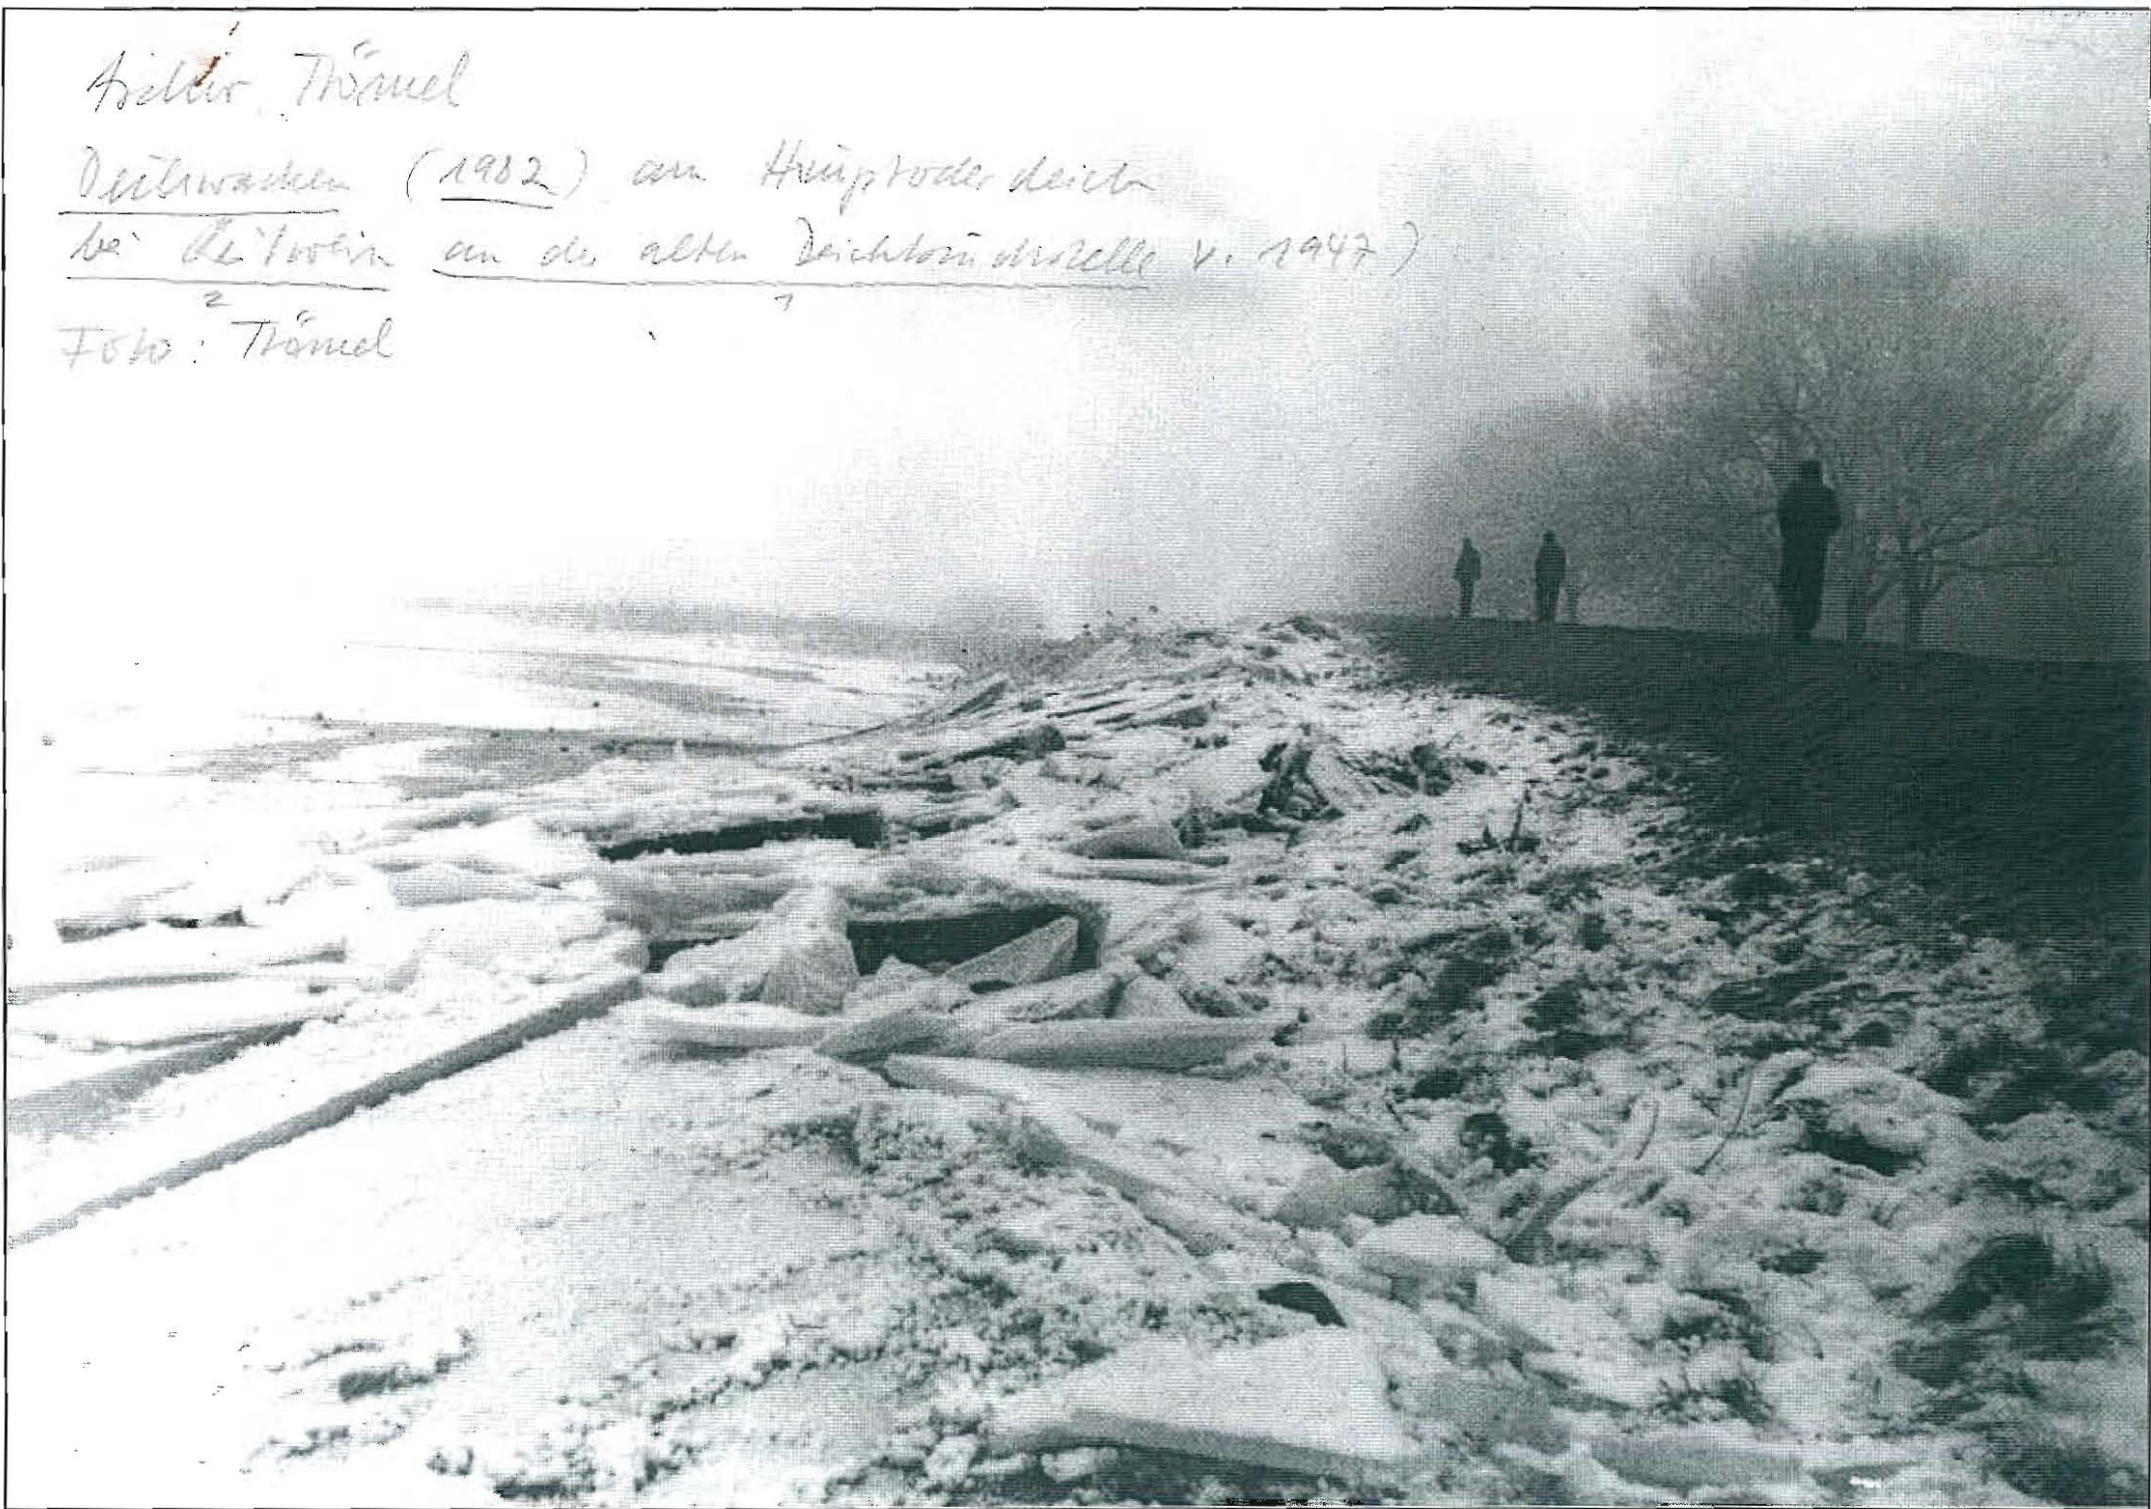

Heidi Trömel

Deichwachen (1982) am Hauptdeich  
bei Litwin an der alten Deichbaustelle v. 1947)

Foto: Trömel

Arthur Wönd Schlässe Hohenau 1982

Arbeits Trödel

1902 - Veranschaulichung: arische Hochkultur und  
Hochkultur