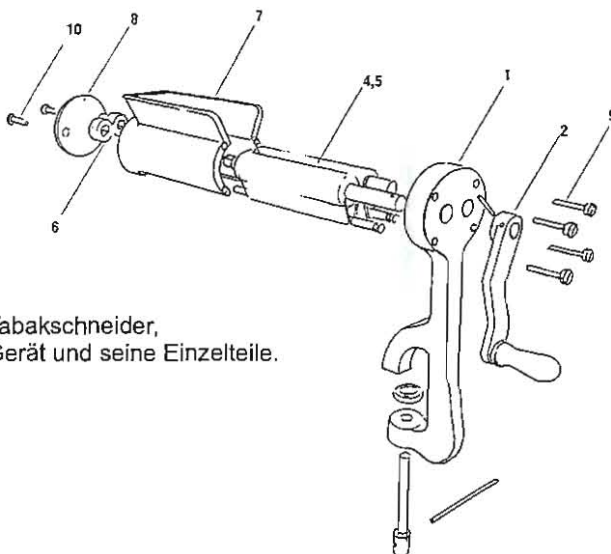

Der Tabakschneider,
das Gerät und seine Einzelteile.