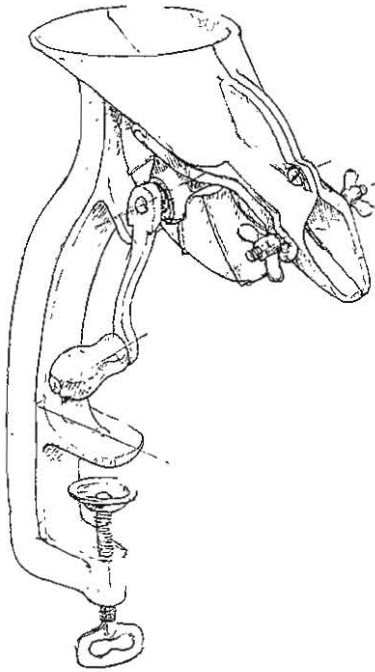

*Zeichnungen v.
Studenten des
Fachgebietes
Produkt-Design
der Kunsthoch-
schule Berlin-
Weißensee*

Eröffnung

13 Uhr

Brandenburgisches
Freilichtmuseum
Altranft

Der Kirschensteiner,
das Gerät und seine Einzelteile.